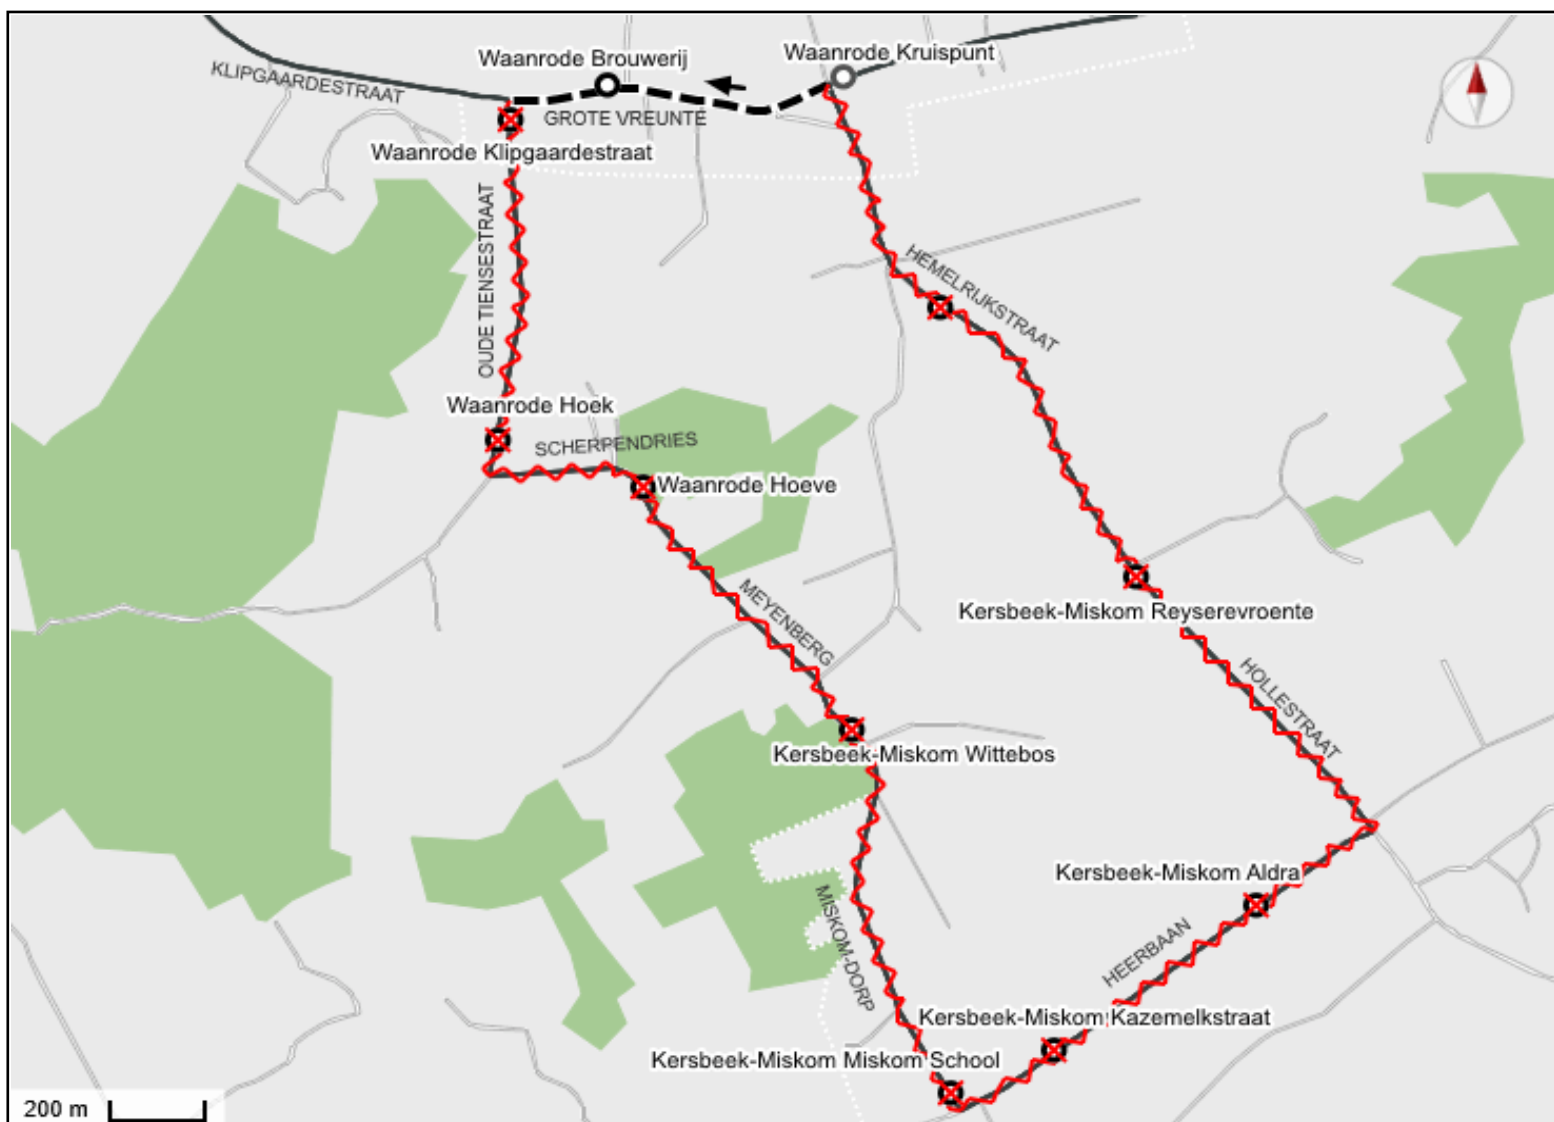

Vervanghalte Waanrode: Brouwerij (302667)

Alternatieve reisweg Rechtdoor via Grote Vreunte.

Gelieve dispatching op te roepen bij onvoorziene obstakels.

Werken Heerbaan + Miskom-Dorp in MISKOM / KERSBEEK

Periode Van woensdag 13 oktober 2021 tot het einde van de werken

Lijn **565**

Richting Herk-de-Stad

Niet-bediende haltes Waanrode: Borgelke (302675) - Kersbeek-Miskom: Reyserevroente (302693) - Aldra (302583) - Kazemelkstraat (302595) - Miskom School (302601) - Wittebos (303612) - Waanrode: Hoeve (302679) - Hoek (302677) - Klipgaardestraat (302686)

Vervanghalte Waanrode: Brouwerij (302668)

Alternatieve reisweg Rechtdoor via Grote Vreunte.

Gelieve dispatching op te roepen bij onvoorziene obstakels.

Werken Heerbaan + Miskom-Dorp in MISKOM / KERSBEEK

Periode Van woensdag 13 oktober 2021 tot het einde van de werken

Lijn **561**

Richting Zoutleeuw

Niet-bediende haltes Hoeleden: Kerk (302577) - Glabbeek-Zuurbemde: Zuurbemde Dorp (301594) - Kersbeek-Miskom: Molen (302603) - Nieuwstraat (302605) - Kersbeek Dorp (302589) - Terbeck (302585) - Kazemelstraat (302596) - Aldra (302584) - Limburgia (302600)