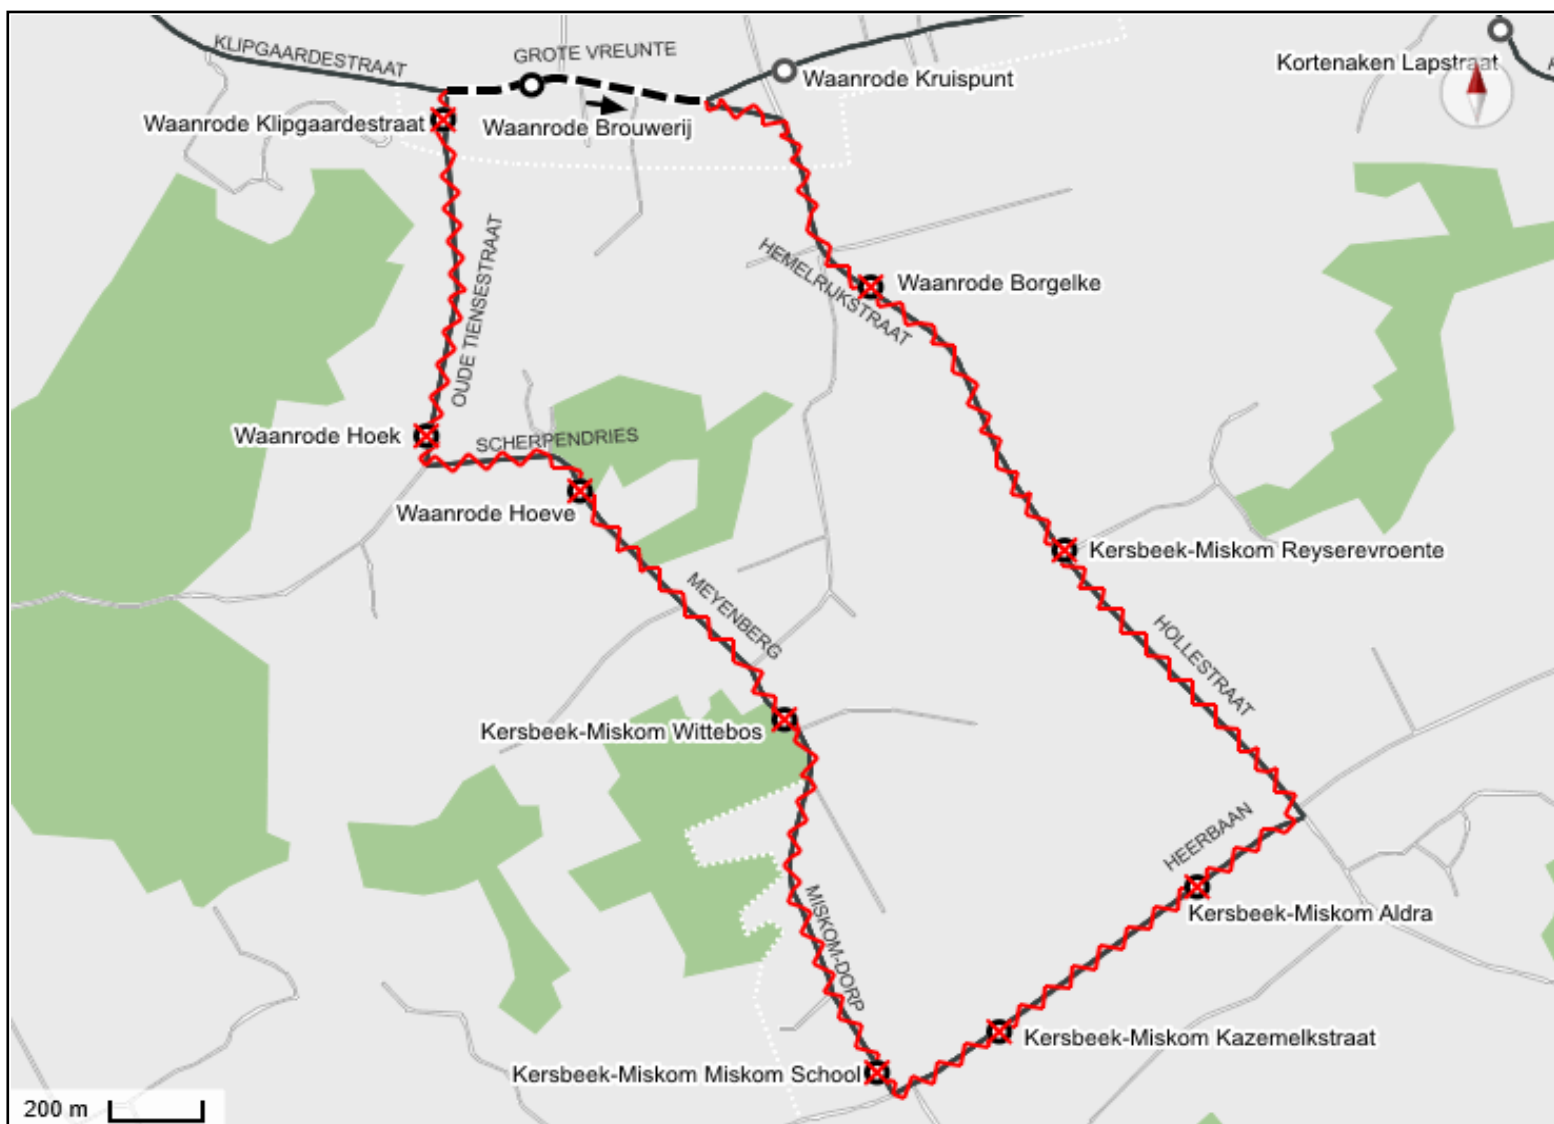

Gelieve dispatching op te roepen bij onvoorziene obstakels.

Werken Heerbaan + Miskom-Dorp in MISKOM / KERSBEEK

Periode Van woensdag 13 oktober 2021 tot het einde van de werken

Lijn **565**

Richting Kortenaken

Niet-bedienende haltes Waanrode: Klipgaardestraat (302685) - Hoek (302678) - Hoeve (302680) - Kersbeek-Miskom: Wittebos (303611) - Miskom School (302602) - Kazemelkstraat (302596) - Aldra (302584) - Reyserevroente (302694) - Waanrode: Borgelke (302676)

Vervanghalte Waanrode: Brouwerij (302667)

Alternatieve reisweg Rechtdoor via Grote Vreunte.

Gelieve dispatching op te roepen bij onvoorziene obstakels.

Werken Heerbaan + Miskom-Dorp in MISKOM / KERSBEEK

Periode Van woensdag 13 oktober 2021 tot het einde van de werken

Vervanghalte Waanrode: Brouwerij (302668)

Alternatieve reisweg Rechtdoor via Grote Vreunte.

Gelieve dispatching op te roepen bij onvoorziene obstakels.

Werken Heerbaan + Miskom-Dorp in MISKOM / KERSBEEK

Periode Van woensdag 13 oktober 2021 tot het einde van de werken