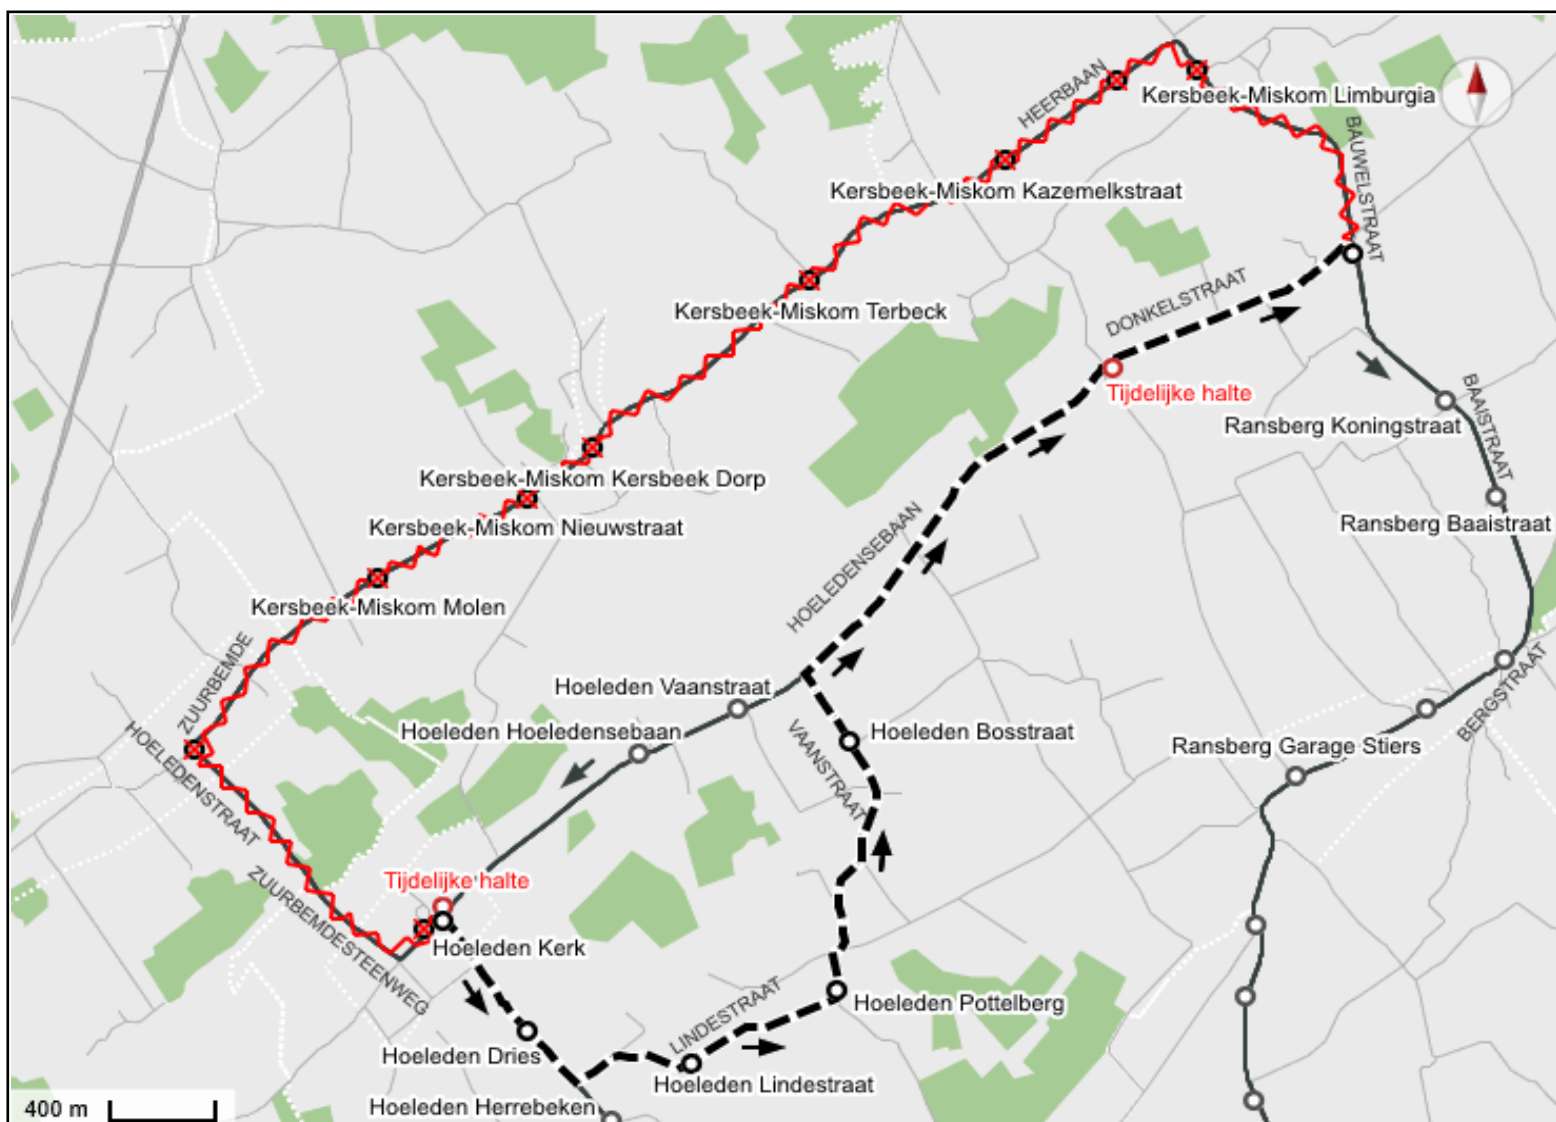

Werken Heerbaan + Miskom-Dorp in MISKOM / KERSBEEK

Periode Van woensdag 13 oktober 2021 tot het einde van de werken

Lijn **561**

Richting Zoutleeuw

Niet-bediende haltes Hoeleden: Kerk (302577) - Glabbeek-Zuurbemde: Zuurbemde Dorp (301594) - Kersbeek-Miskom: Molen (302603) - Nieuwstraat (302605) - Kersbeek Dorp (302589) - Terbeck (302585) - Kazemelstraat (302596) - Aldra (302584) - Limburgia (302600)

Vervanghaltes Hoeleden: Kerk (352577) (tijdelijk), Kerk (306404) , Dries (302562) , Lindestraat (302334) , Pottelberg (308118) , Bosstraat (304916) - Kersbeek-Miskom: Miskom School (352601) (tijdelijk) - Kortenen: Donkelstraat (302612)

Alternatieve reisweg Links Neerlintersesteenweg, links Lindestraat - Driesstraat - Vaanstraat, rechts Hoeledensebaan - Donkelstraat, aan rotonde 1e afslag naar Baaistraat.

Gelieve dispatching op te roepen bij onvoorziene obstakels.