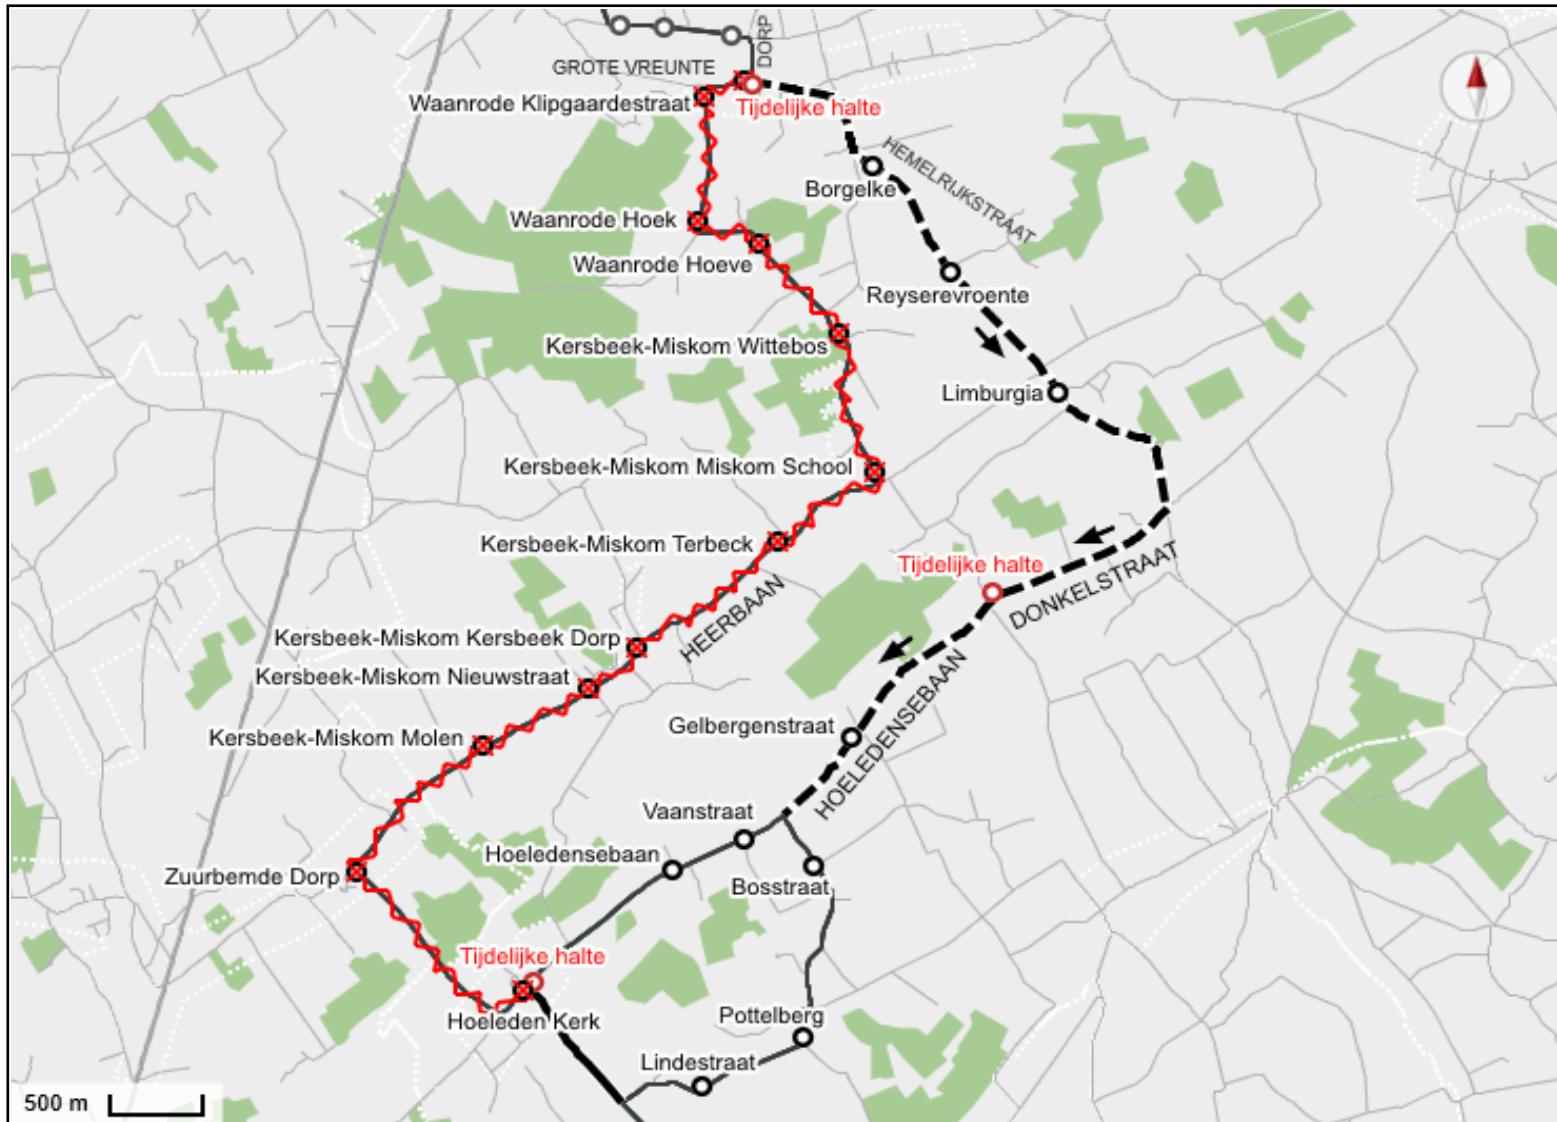

Werken Heerbaan + Miskom-Dorp in MISKOM / KERSBEEK