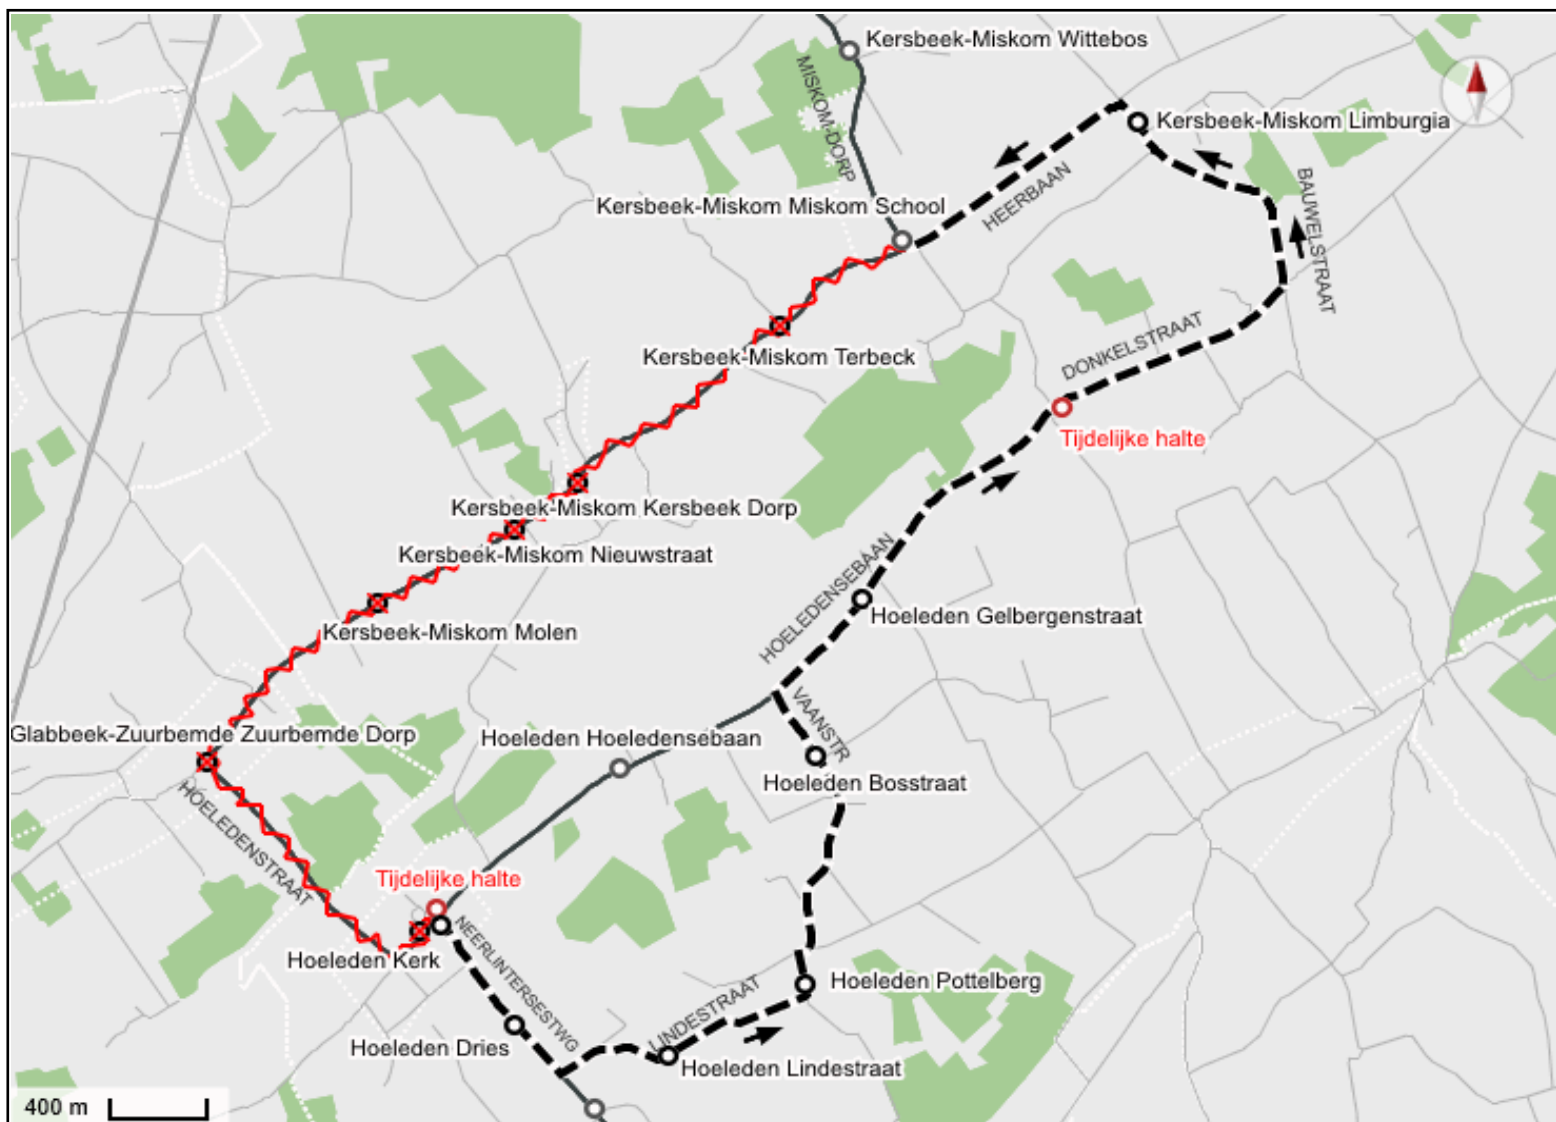

# Werken Heerbaan in MISKOM / KERSBEEK

<b>Periode</b>	Van woensdag 25 mei 2022 tot het einde van de werken
<b>Lijn</b>	<b>391</b> Richting Tienen
<b>Niet-bediende haltes</b>	Kersbeek-Miskom: Terbeck (302586) - Kersbeek Dorp (302590) - Nieuwstraat (302606) - Molen (302604) - Glabbeek-Zuurbemde: Zuurbemde Dorp (301595) - Hoeleden: Kerk (302578)
<b>Vervanghaltes</b>	Kersbeek-Miskom: Limburgia (302600) , Miskom School (352602) (tijdelijk) - Hoeleden: Gelbergenstraat (302564) , Bosstraat (304917) , Pottelberg (308119) , Lindestraat (302771) , Kerk (352578) (tijdelijk), Hoeledensebaan (302565)
<b>Alternatieve reisweg</b>	Linksaf naar Heerbaan (onderlaag asfalt werd al aangebracht), rechtsaf naar Heerbaan en Bauwelstraat, rotonde rechts Donkelstraat, Hoeledensebaan, stukje normale reisweg via Vaanstraat en Lindestraat en daarna nog een extra blokje om via rechtsaf Neerlintersesteenweg, rechts Hoeledensebaan, rechts Vaanstraat, Lindestraat.

# Werken Heerbaan in MISKOM / KERSBEEK

**Periode** Van woensdag 25 mei 2022 tot het einde van de werken

**Lijn** **391**

Richting Tielt

**Niet-bediende haltes** Hoeleden: Kerk (302577) - Glabbeek-Zuurbemde: Zuurbemde Dorp (301594) - Kersbeek-Miskom: Molen (302603) - Nieuwstraat (302605) - Kersbeek Dorp (302589) - Terbeck (302585)

**Alternatieve reisweg** Extra blokje om via: linksaf Neerlintersesteenweg, Lindestraat, Vaanstraat en dan rechtsaf Hoeledensebaan, Donkelstraat, rotonde links Bauwelstraat, links Heerbaan, rechts Miskom-Dorp.

**Alternatieve reisweg** Links Neerlintersesteenweg, links Lindestraat - Driesstraat - Vaanstraat, rechts Hoeledensebaan - Donkelstraat, aan rotonde 1e afslag naar Baaistraat.