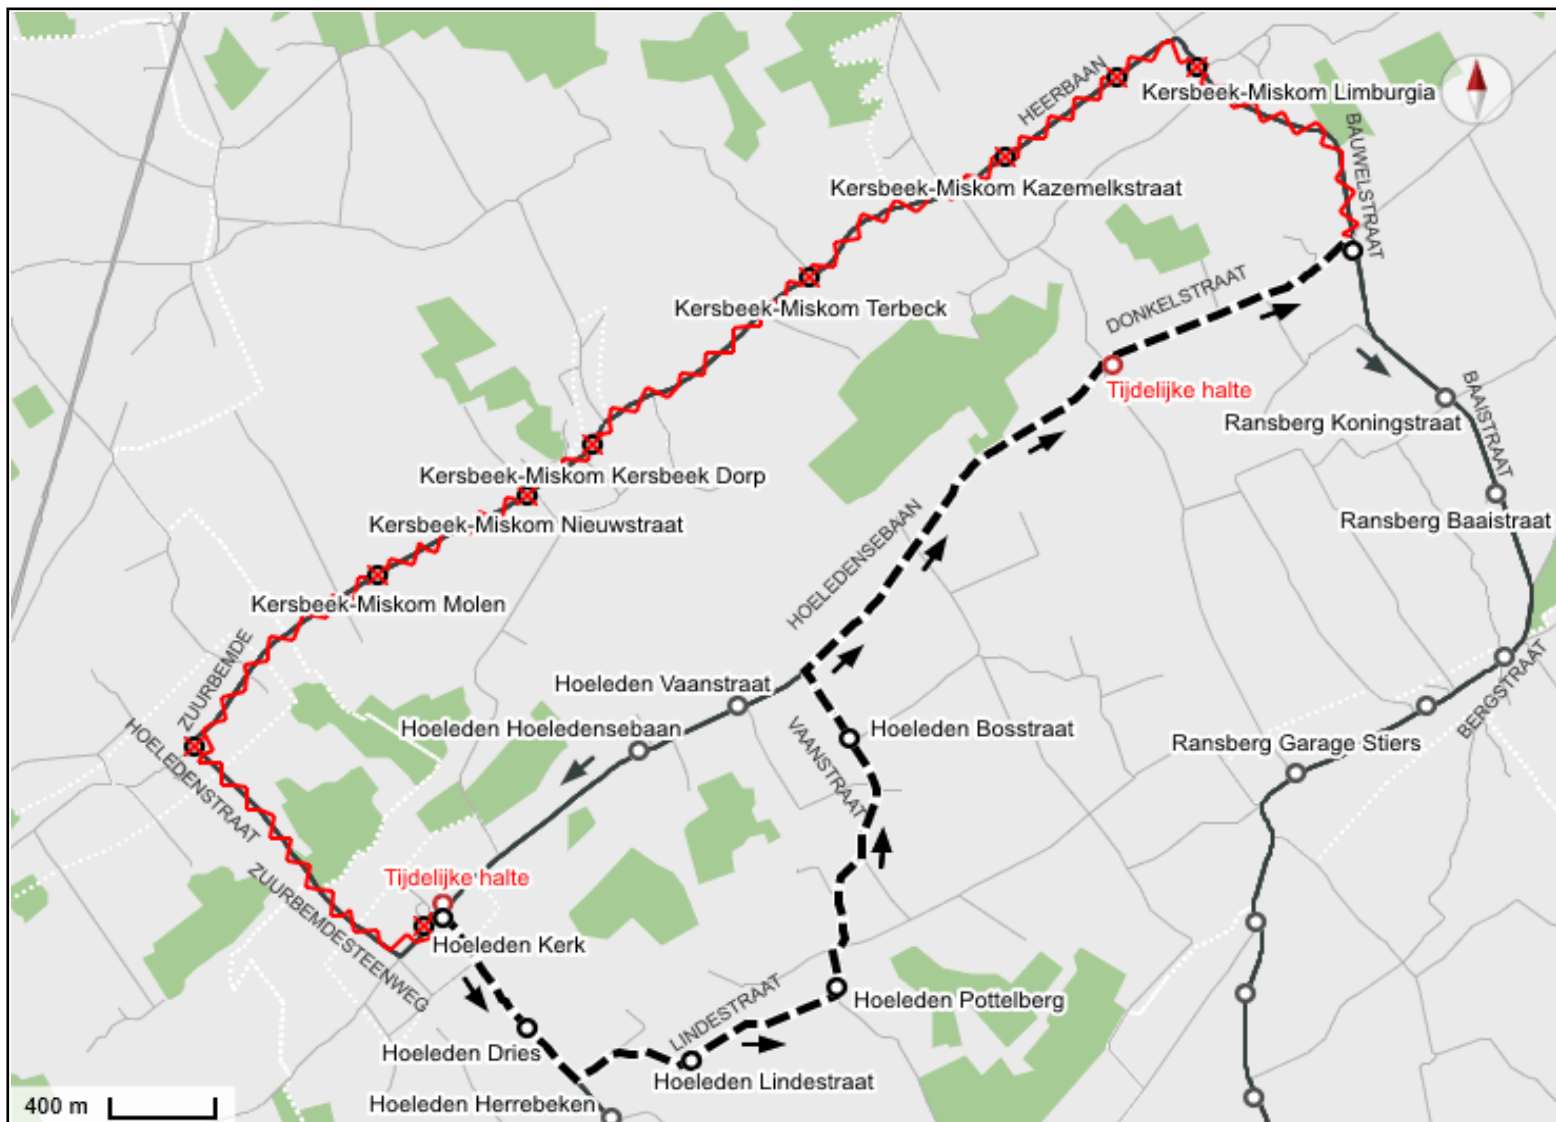

**Alternatieve reisweg** Extra blokje om via: linksaf Neerlintersesteenweg, Lindestraat, Vaanstraat en dan rechtsaf Hoeledensebaan, Donkelstraat, rotonde links Bauwelstraat, links Heerbaan, rechts Miskom-Dorp.

# Werken Heerbaan in MISKOM / KERSBEEK

**Periode** Van woensdag 25 mei 2022 tot het einde van de werken

**Lijn** **561**

Richting Zoutleeuw

**Niet-bediende haltes** Hoeleden: Kerk (302577) - Glabbeek-Zuurbemde: Zuurbemde Dorp (301594) - Kersbeek-Miskom: Molen (302603) - Nieuwstraat (302605) - Kersbeek Dorp (302589) - Terbeck (302585) - Kazemelkstraat (302596) - Aldra (302584) - Limburgia (302600)

**Vervanghaltes** Hoeleden: Kerk (352577) (tijdelijk), Kerk (306404) , Dries (302562) , Lindestraat (302334) , Pottelberg (308118) , Bosstraat (304916) - Kersbeek-Miskom: Miskom School (352601) (tijdelijk) - Kortenaeken: Donkelstraat (302612)

**Alternatieve reisweg** Links Neerlintersesteenweg, links Lindestraat - Driesstraat - Vaanstraat, rechts Hoeledensebaan - Donkelstraat, aan rotonde 1e afslag naar Baaistraat.