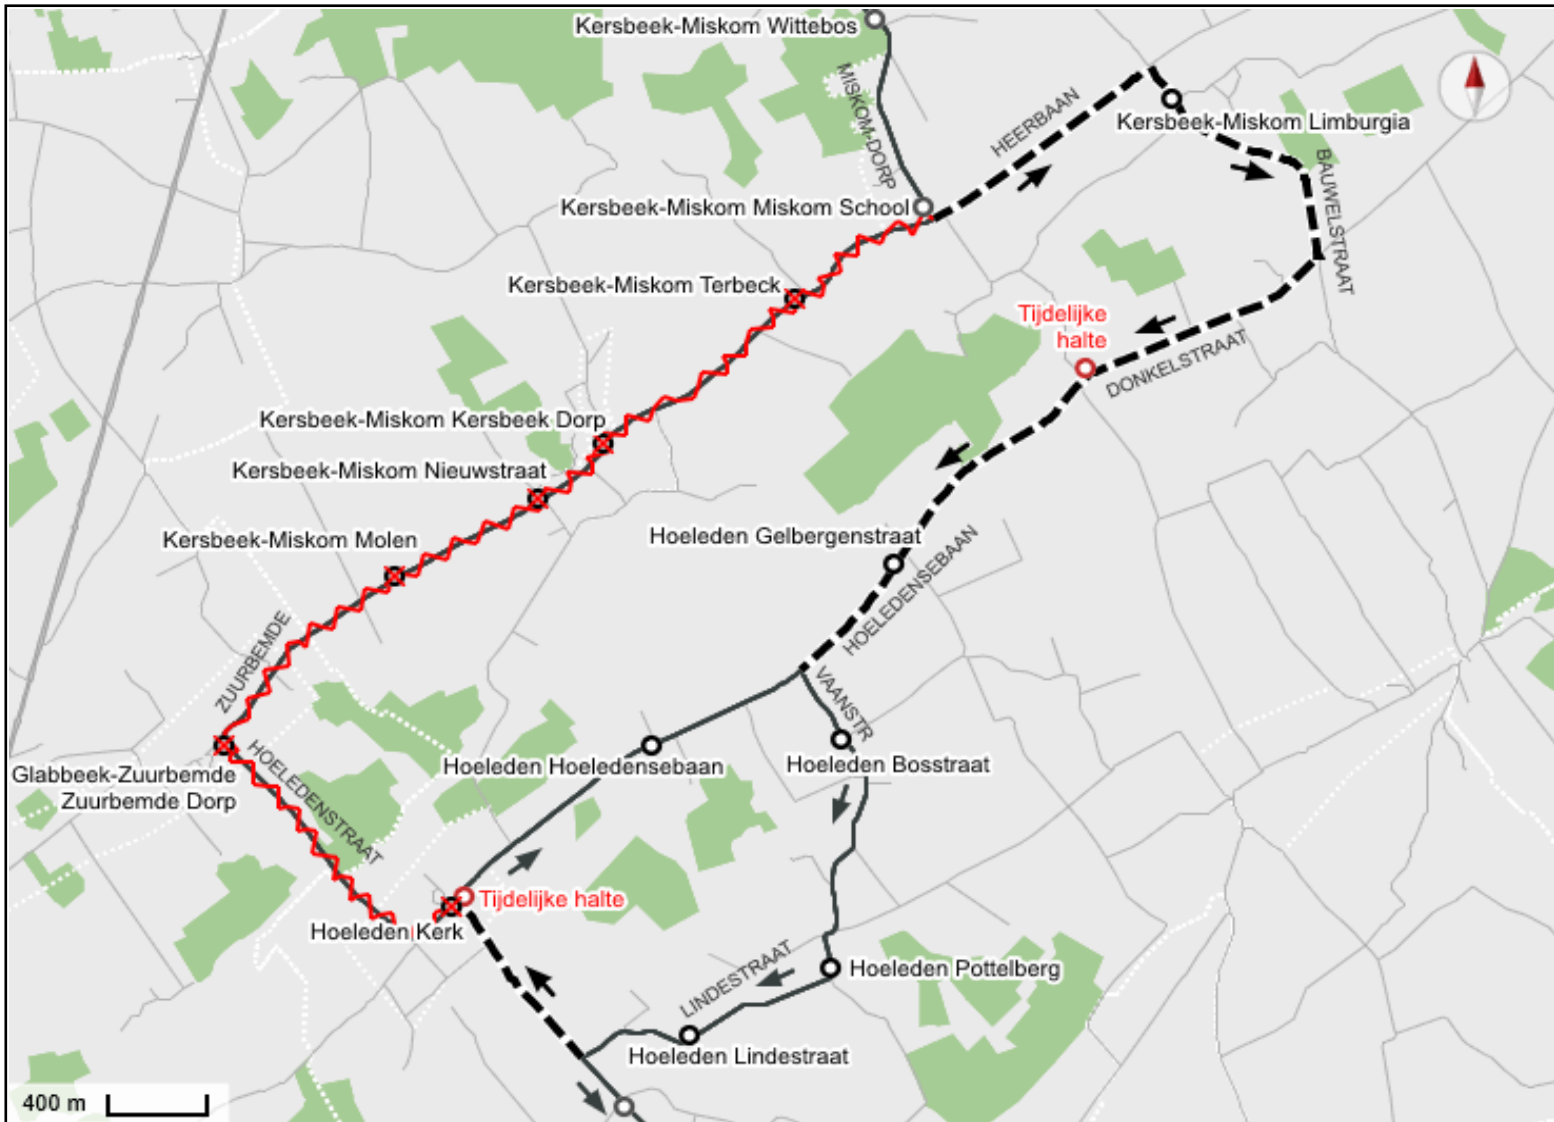

# Werken Heerbaan in MISKOM / KERSBEEK

<b>Periode</b>	Van woensdag 25 mei 2022 tot het einde van de werken
<b>Lijn</b>	<b>391</b> Richting Tienen
<b>Niet-bediende haltes</b>	Kersbeek-Miskom: Terbeck (302586) - Kersbeek Dorp (302590) - Nieuwstraat (302606) - Molen (302604) - Glabbeek-Zuurbemde: Zuurbemde Dorp (301595) - Hoeleden: Kerk (302578)
<b>Vervanghaltes</b>	Kersbeek-Miskom: Limburgia (302600) , Miskom School (352602) (tijdelijk) - Hoeleden: Gelbergenstraat (302564) , Bosstraat (304917) , Pottelberg (308119) , Lindestraat (302771) , Kerk (352578) (tijdelijk), Hoeledensebaan (302565)
<b>Alternatieve reisweg</b>	Linksaf naar Heerbaan (onderlaag asfalt werd al aangebracht), rechtsaf naar Heerbaan en Bauwelstraat, rotonde rechts Donkelstraat, Hoeledensebaan, stukje normale reisweg via Vaanstraat en Lindestraat en daarna nog een extra blokje om via rechtsaf Neerlintersesteenweg, rechts Hoeledensebaan, rechts Vaanstraat, Lindestraat.

# Werken Heerbaan in MISKOM / KERSBEEK

**Periode** Van woensdag 25 mei 2022 tot het einde van de werken

**Lijn** **391**

Richting Tielt

**Niet-bediende haltes** Hoeleden: Kerk (302577) - Glabbeek-Zuurbemde: Zuurbemde Dorp (301594) - Kersbeek-Miskom: Molen (302603) - Nieuwstraat (302605) - Kersbeek Dorp (302589) - Terbeck (302585)

**Alternatieve reisweg** Extra blokje om via: linksaf Neerlintersesteenweg, Lindestraat, Vaanstraat en dan rechtsaf Hoeledensebaan, Donkelstraat, rotonde links Bauwelstraat, links Heerbaan, rechts Miskom-Dorp.

**Alternatieve reisweg** Links Neerlintersesteenweg, links Lindestraat - Driesstraat - Vaanstraat, rechts Hoeledensebaan - Donkelstraat, aan rotonde 1e afslag naar Baaistraat.